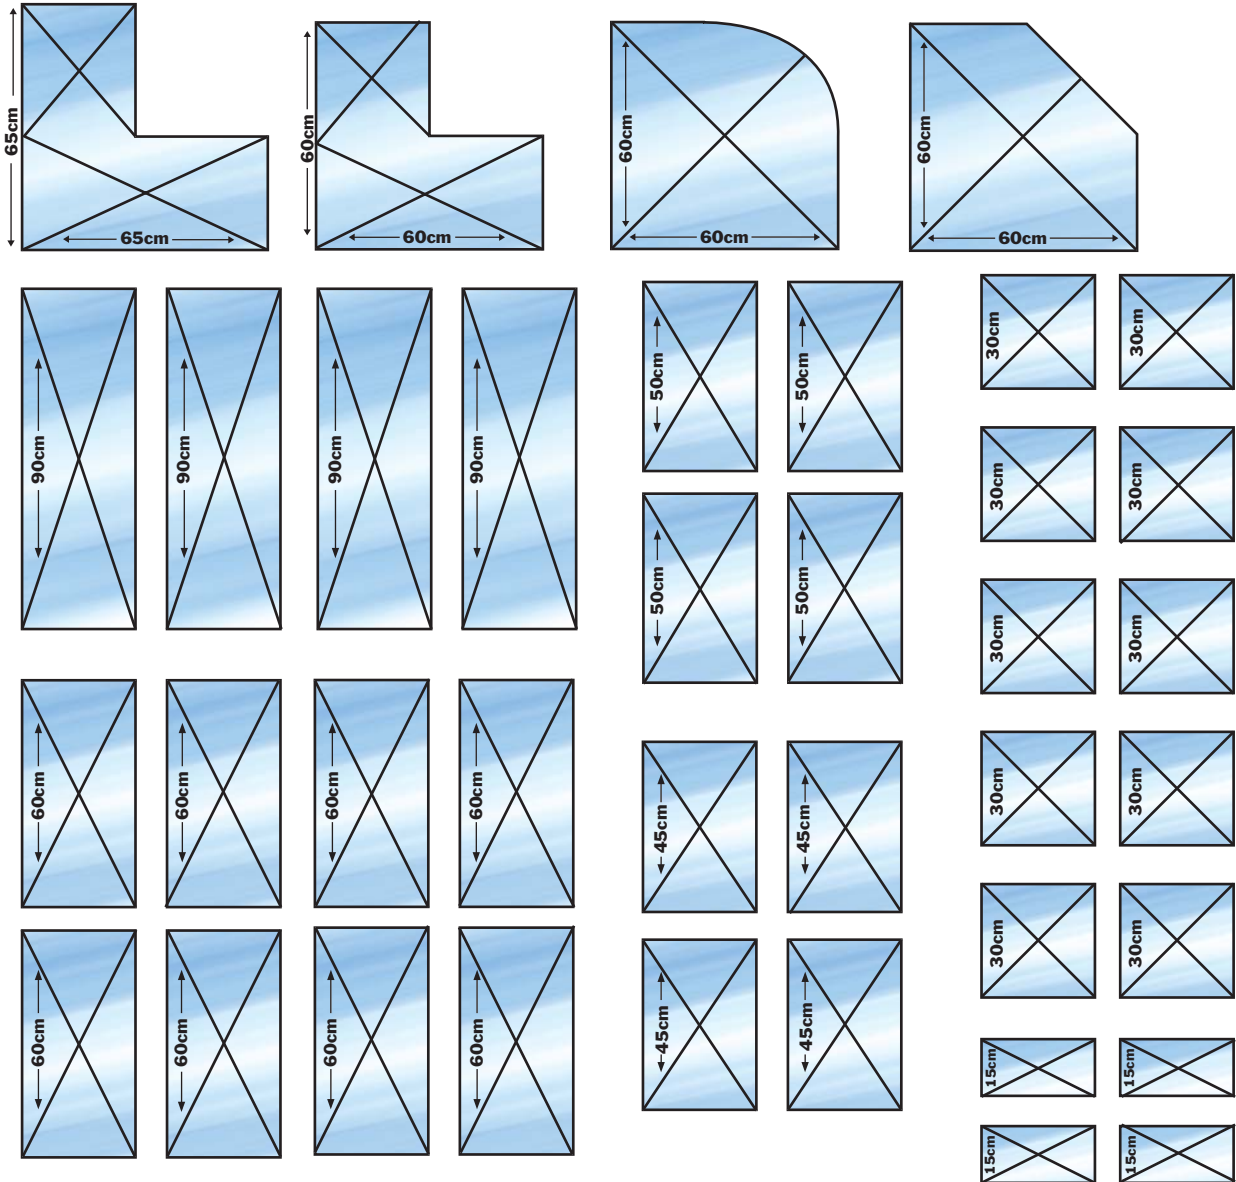

Hängeschränke Tiefe: 33cm

Hochschränke/Highboards Tiefe: 58cm